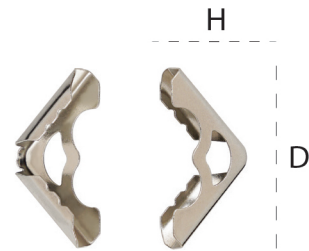

GILLMANN

fil à coudre haut de Gamme

OD: Outer Diameter ID: Inner Diameter H: Height

COLLAR TIPS / EMBOUTS DE COL

www.gillmanngroup.com

G-1079

L - 10

OD / 22.93 mm - H / 11.77 mm

Wt: 0.30 mm

G-2079

L - 20

OD / 26.56 mm - H / 11.30 mm

Wt: 0.25 mm

G-3079

L - 30

OD / 21.60 mm - H / 11.30 mm

Wt: 0.25 mm

G-4079

L - 40

OD / 21.59 mm - H / 11.30 mm

Wt: 0.25 mm