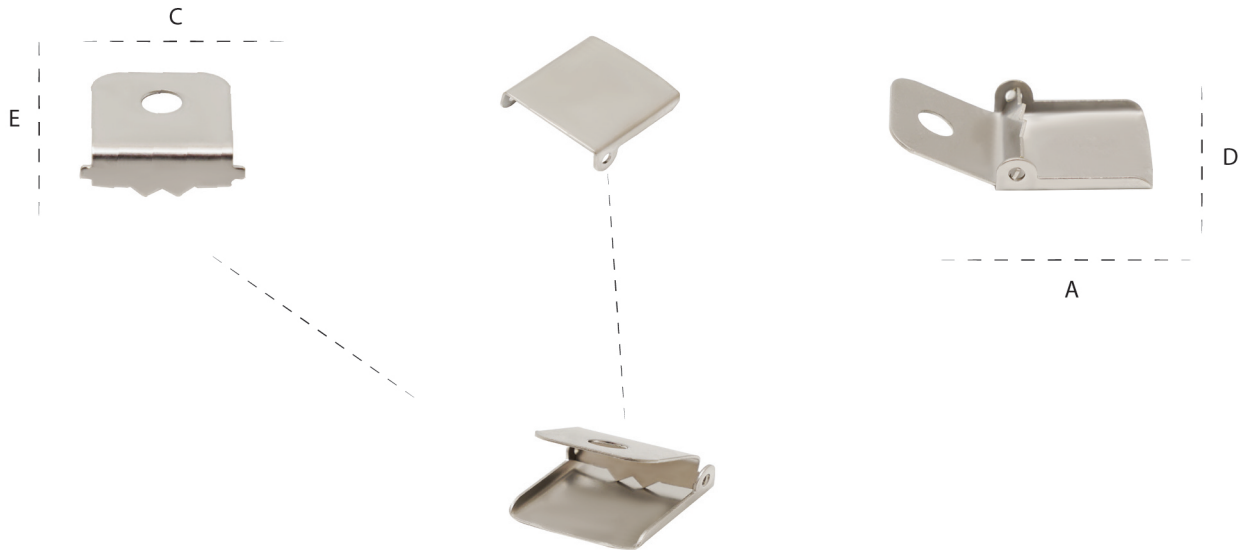

GILLMANN

fil à coudre haut de Gamme

OD: Outer Diameter ID: Inner Diameter H: Height

HAT BUCKLE IN BRASS / BOUCLE EN LAITON POUR CHAPEAU

www.gillmanngroup.com

G-20219

Hat Buckle In Brass

OD / 21 - A / 22
C / 18.69 - E / 22.60
Mt / 0.60

HAT BUCKLE IN IRON / BOUCLE EN FER POUR CHAPEAU

www.gillmanngroup.com

G-10219

Hat Buckle In Iron

OD / 21 - A / 22
C / 18.69 - E / 22.60
Mt / 0.60