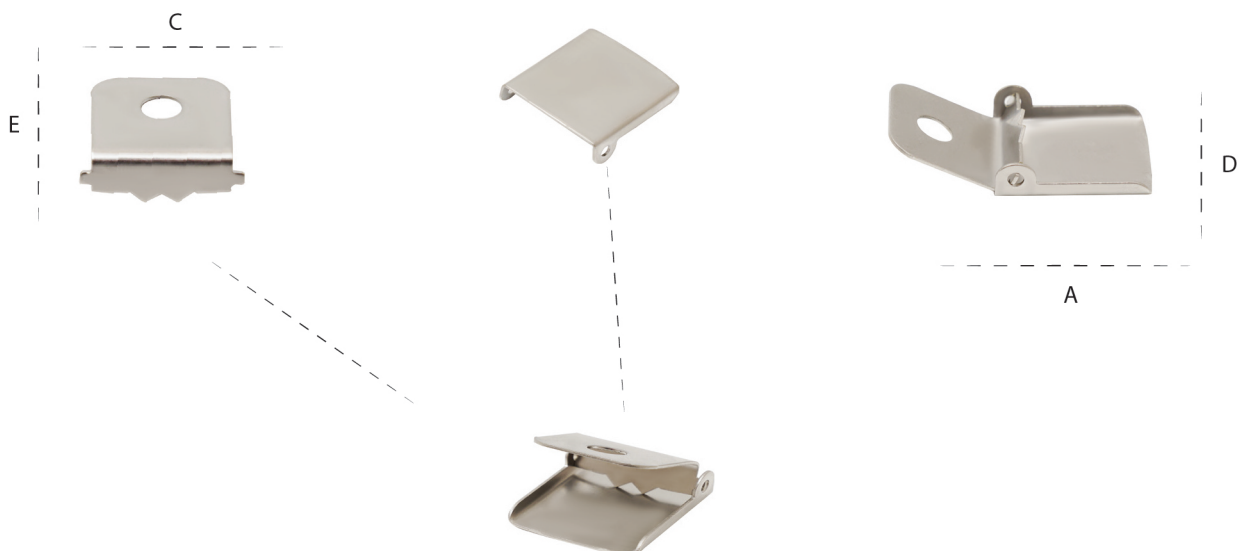

GILLMANN

fil à coudre haut de Gamme

OD: Outer Diameter ID: Inner Diameter H: Height

HAT BUCKLE IN BRASS / BOUCLE EN LAITON POUR CHAPEAU

www.gillmanngroup.com

G-20219

Hat Buckle In Brass

OD / 21 - A / 22
C / 18.69 - E / 22.60
Mt / 0.60

HAT BUCKLE IN IRON / BOUCLE EN FER POUR CHAPEAU

www.gillmanngroup.com

G-10219

Hat Buckle In Iron

OD / 21 - A / 22
C / 18.69 - E / 22.60
Mt / 0.60