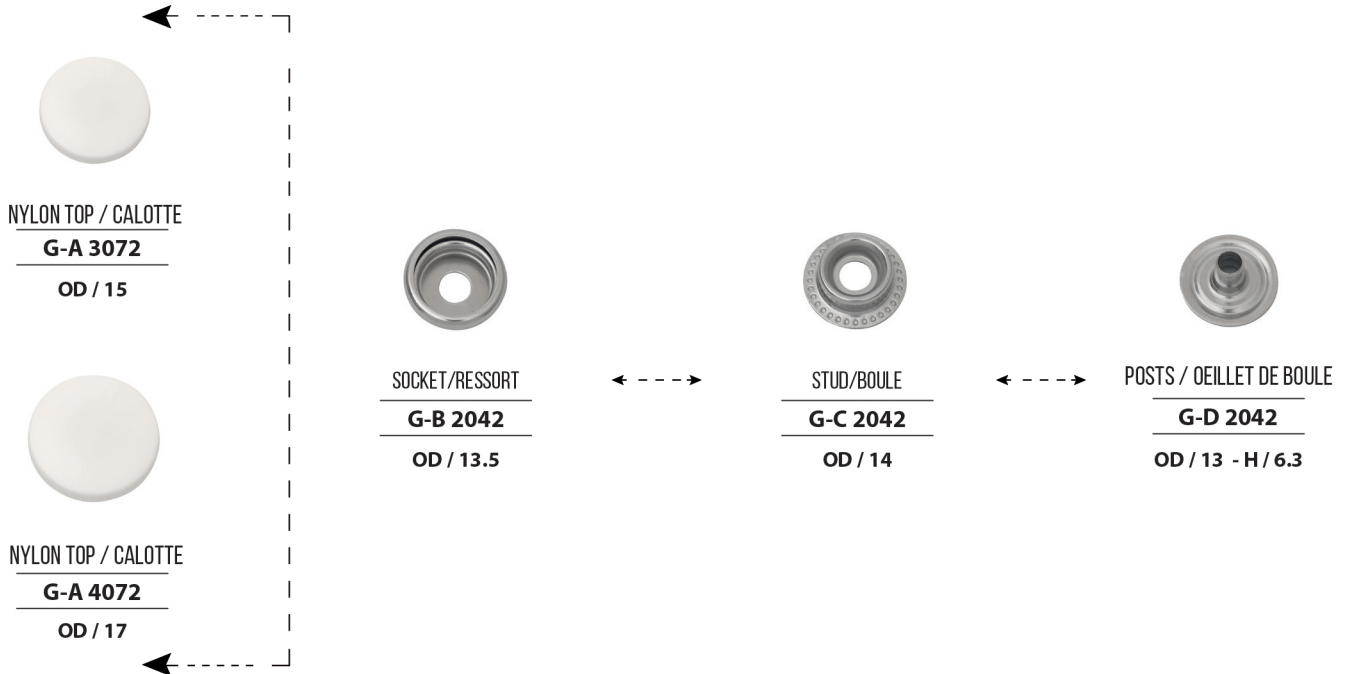

GILLMANN

fil à coudre haut de Gamme

OD: Outer Diameter ID: Inner Diameter H: Height

NYLON CAP PRESS SNAP BUTTON / BOUTON PRESSION PRESS AVEC CALOTTE EN NYLON

www.gillmanngroup.com

Vt2 Press Snap Button with Nylon Cap / Bouton Pression Press Vt2 avec Calotte en Nylon