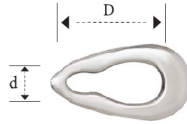

GA-20513

OD / 11.52 - H / 3.34
Od / 5 - Mt / 0.25

GA-10513

OD / 9.11 - H / 5.08
Od / 3.9 - Mt / 0.25

GILLMANN

fil à coudre haut de Gamme

OD: Outer Diameter ID: Inner Diameter H: Height

SHAPED EYELETS IN BRASS / EYELETS IN BRASS / ŒILLETS EN LAITON

www.gillmanngroup.com

GA-61513

OD / 11.53 - H / 4.90
Od / 5.29 - Mt / 0.25

GA-71513

OD / 12 - H / 5.95
Od / 4.73 - Mt / 0.25

GA-81513

OD / 17.96 - H / 4.30
Od / 11.30 - Mt / 0.25

GA-91513

OD / 13.75 - H / 6.43
Od / 4.84 - Mt / 0.23

GA-02513

OD / 7.90 - H / 5.39
Od / 4.35 - Mt / 0.25

GA-12513

OD / 8.79 - H / 4.38
Od / 2.33 - Mt / 0.25

GA-22513

OD / 10.95 - H / 5.25
Od / 4.80 - Mt / 0.25

GA-32513

OD / 15.8 - H / 6.10
Od / 3.83 - Mt / 0.25

GA-42513

OD / 15.8 - H / 5.99
Od / 3.85 - Mt / 0.25

GA-52513

OD / 32.5 x 25.5 - H / 5.58
Od / 13.2 - Mt / 0.25