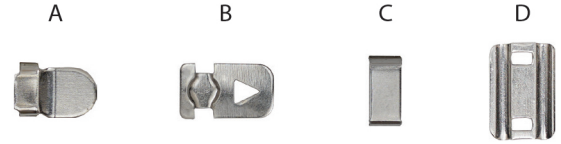

GILLMANN

fil à coudre haut de Gamme

OD: Outer Diameter ID: Inner Diameter H: Height

TROUSER HOOKS / CROCHETS PANTALON

www.gillmanngroup.com

201

GS8015

50
GS1015

010
GS2015

301

GS9015

D010
GS3015

SKIRT HOOKS / CROCHETS JUPE

801

GS1025

1010
GS4015