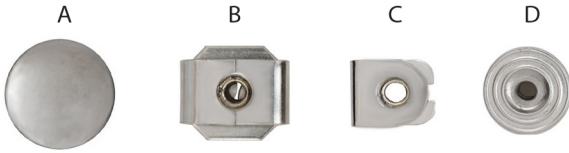

GILLMANN

fil à coudre haut de Gamme

OD: Outer Diameter ID: Inner Diameter H: Height

TROUSER HOOKS / CROCHETS PANTALON

www.gillmanngroup.com

201

GS8015

50
GS1015

010
GS2015

301

GS9015

D010
GS3015

SKIRT HOOKS / CROCHETS JUPE

801

GS1025

1010
GS4015