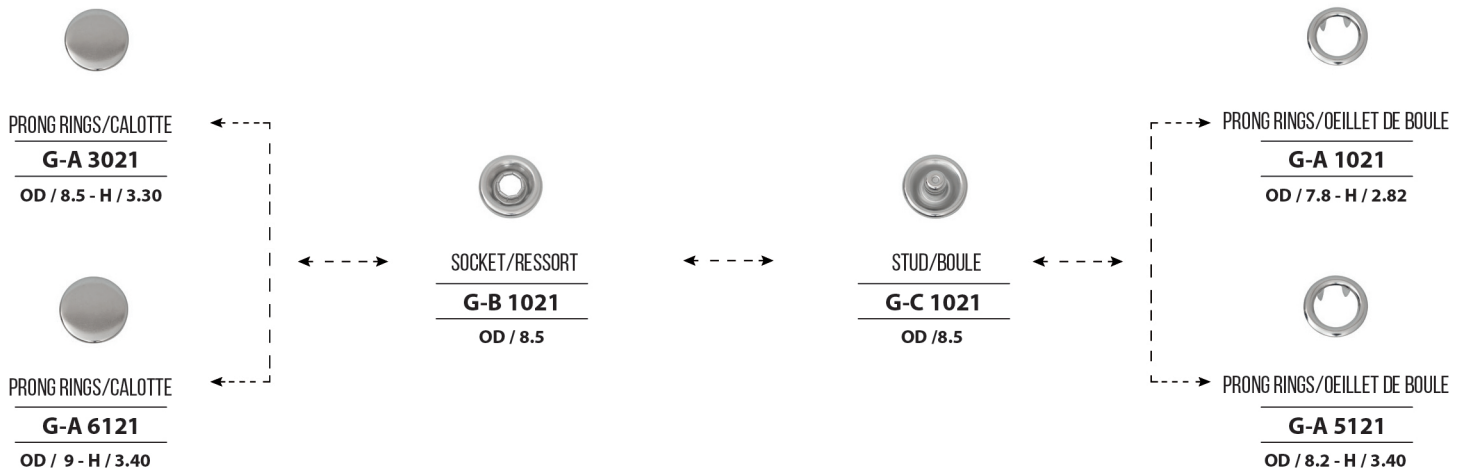

GILLMANN

fil à coudre haut de Gamme

OD: Outer Diameter ID: Inner Diameter H: Height

PRONG SNAP BUTTON WITH CAP / BOUTON PRESSION À GRIFFES AVEC CALOTTE

www.gillmanngroup.com

GILLMANN

fil à coudre haut de Gamme

OD: Outer Diameter ID: Inner Diameter H: Height

PRONG SNAP BUTTON WITH CAP / BOUTON PRESSION À GRIFFES AVEC CALOTTE

www.gillmanngroup.com