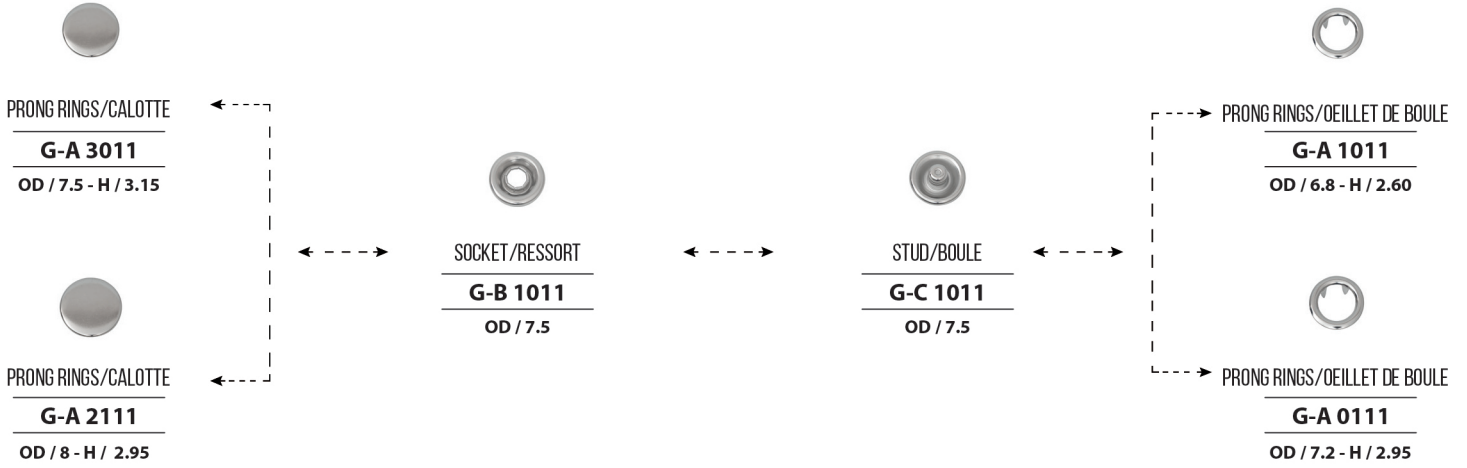

GILLMANN

fil à coudre haut de Gamme

OD: Outer Diameter ID: Inner Diameter H: Height

PRONG SNAP BUTTON WITH CAP / BOUTON PRESSION À GRIFFES AVEC CALOTTE

www.gillmanngroup.com

GILLMANN

fil à coudre haut de Gamme

OD: Outer Diameter ID: Inner Diameter H: Height

PRONG SNAP BUTTON WITH CAP / BOUTON PRESSION À GRIFFES AVEC CALOTTE

www.gillmanngroup.com