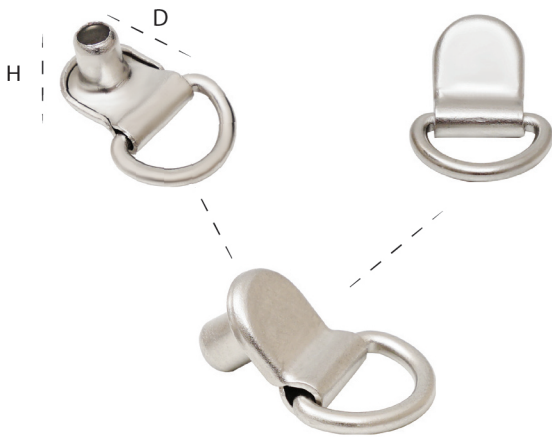

GILLMANN

fil à coudre haut de Gamme

OD: Outer Diameter ID: Inner Diameter H: Height

BOOT HOOKS / CROCHETS CHAUSSURES

www.gillmanngroup.com

G-10119

D BUCKLE BOOT HOOK IN BRASS

OD / 112.17 - H / 7.80
Mt / 1.8

G-10119

DOUBLE COLOURED BOOT HOOK

OD / 12.17 - H / 7.80
Mt / 1.8

G-20119

BOOT HOOK IN IRON

OD / 10.23 x 9.57 - H / 12.82
Mt / 0.70