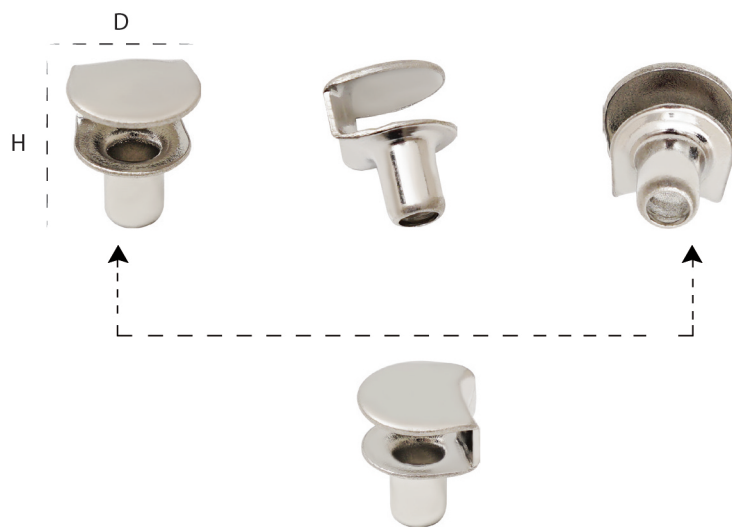

GILLMANN

fil à coudre haut de Gamme

OD: Outer Diameter ID: Inner Diameter H: Height

BOOT HOOKS / CROCHETS CHAUSSURES

www.gillmanngroup.com

G-10119

D BUCKLE BOOT HOOK IN BRASS

OD / 112.17 - H / 7.80
Mt / 1.8

G-10119

DOUBLE COLOURED BOOT HOOK

OD / 12.17 - H / 7.80
Mt / 1.8

G-20119

BOOT HOOK IN IRON

OD / 10.23 x 9.57 - H / 12.82
Mt / 0.70